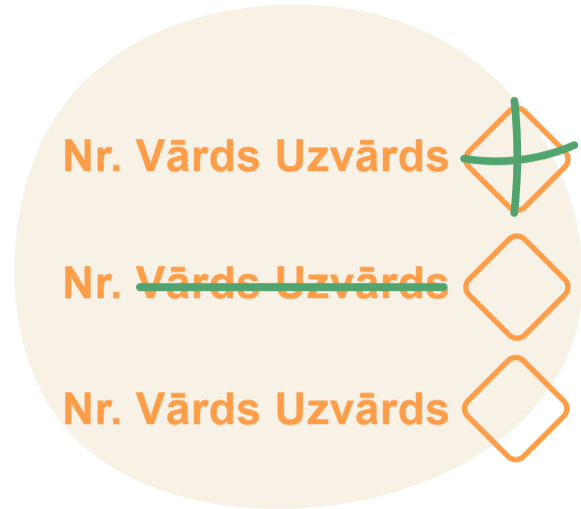

Kā balsot?

1

No visām zīmēm izvēlies vienu – ar to kandidātu sarakstu, par kuru balsosi!

2

Vēlēšanu zīmē var:

- ar “+” atzīmēt kandidātus, kuru ievēlšanu īpaši atbalsti
- izsvītrot kandidātus, kuru ievēlšanu neatbalsti
- neko neatzīmēt

3

Vēlēšanu zīmi ieliec vēlēšanu aploksnē!

4

Pārlicinies, ka uz aploksnis ir vēlēšanu iecirkņa zīmogs!

5

Aploksni aizlīmē un iemet vēlēšanu kastē!