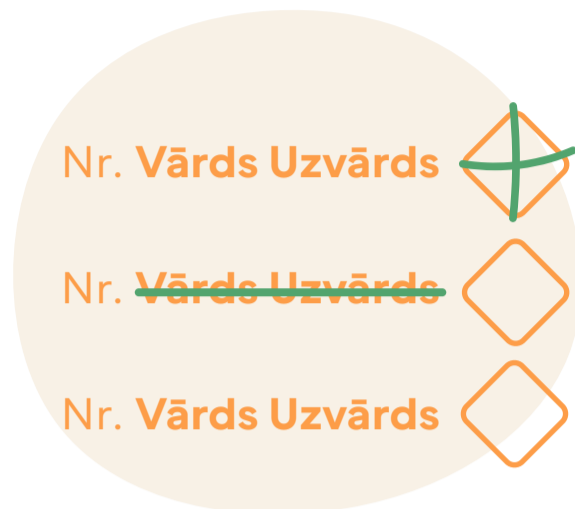

Kā balsot?

1

No visām zīmēm izvēlies vienu – ar to kandidātu sarakstu, par kuru balsosi!

2

Vēlēšanu zīmē var:

- ar “+” atzīmēt kandidātus, kuru ievēšanu īpaši atbalsti
- izsvītrot kandidātus, kuru ievēšanu neatbalsti
- neko neatzīmēt

3

Vēlēšanu zīmi ieliec vēlēšanu aploksnē!

4

Pārliedzinies, ka uz aploksnis ir vēlēšanu iecirkņa zīmogs!

5

Aploksnis aizlīmē un iemet vēlēšanu kastē!